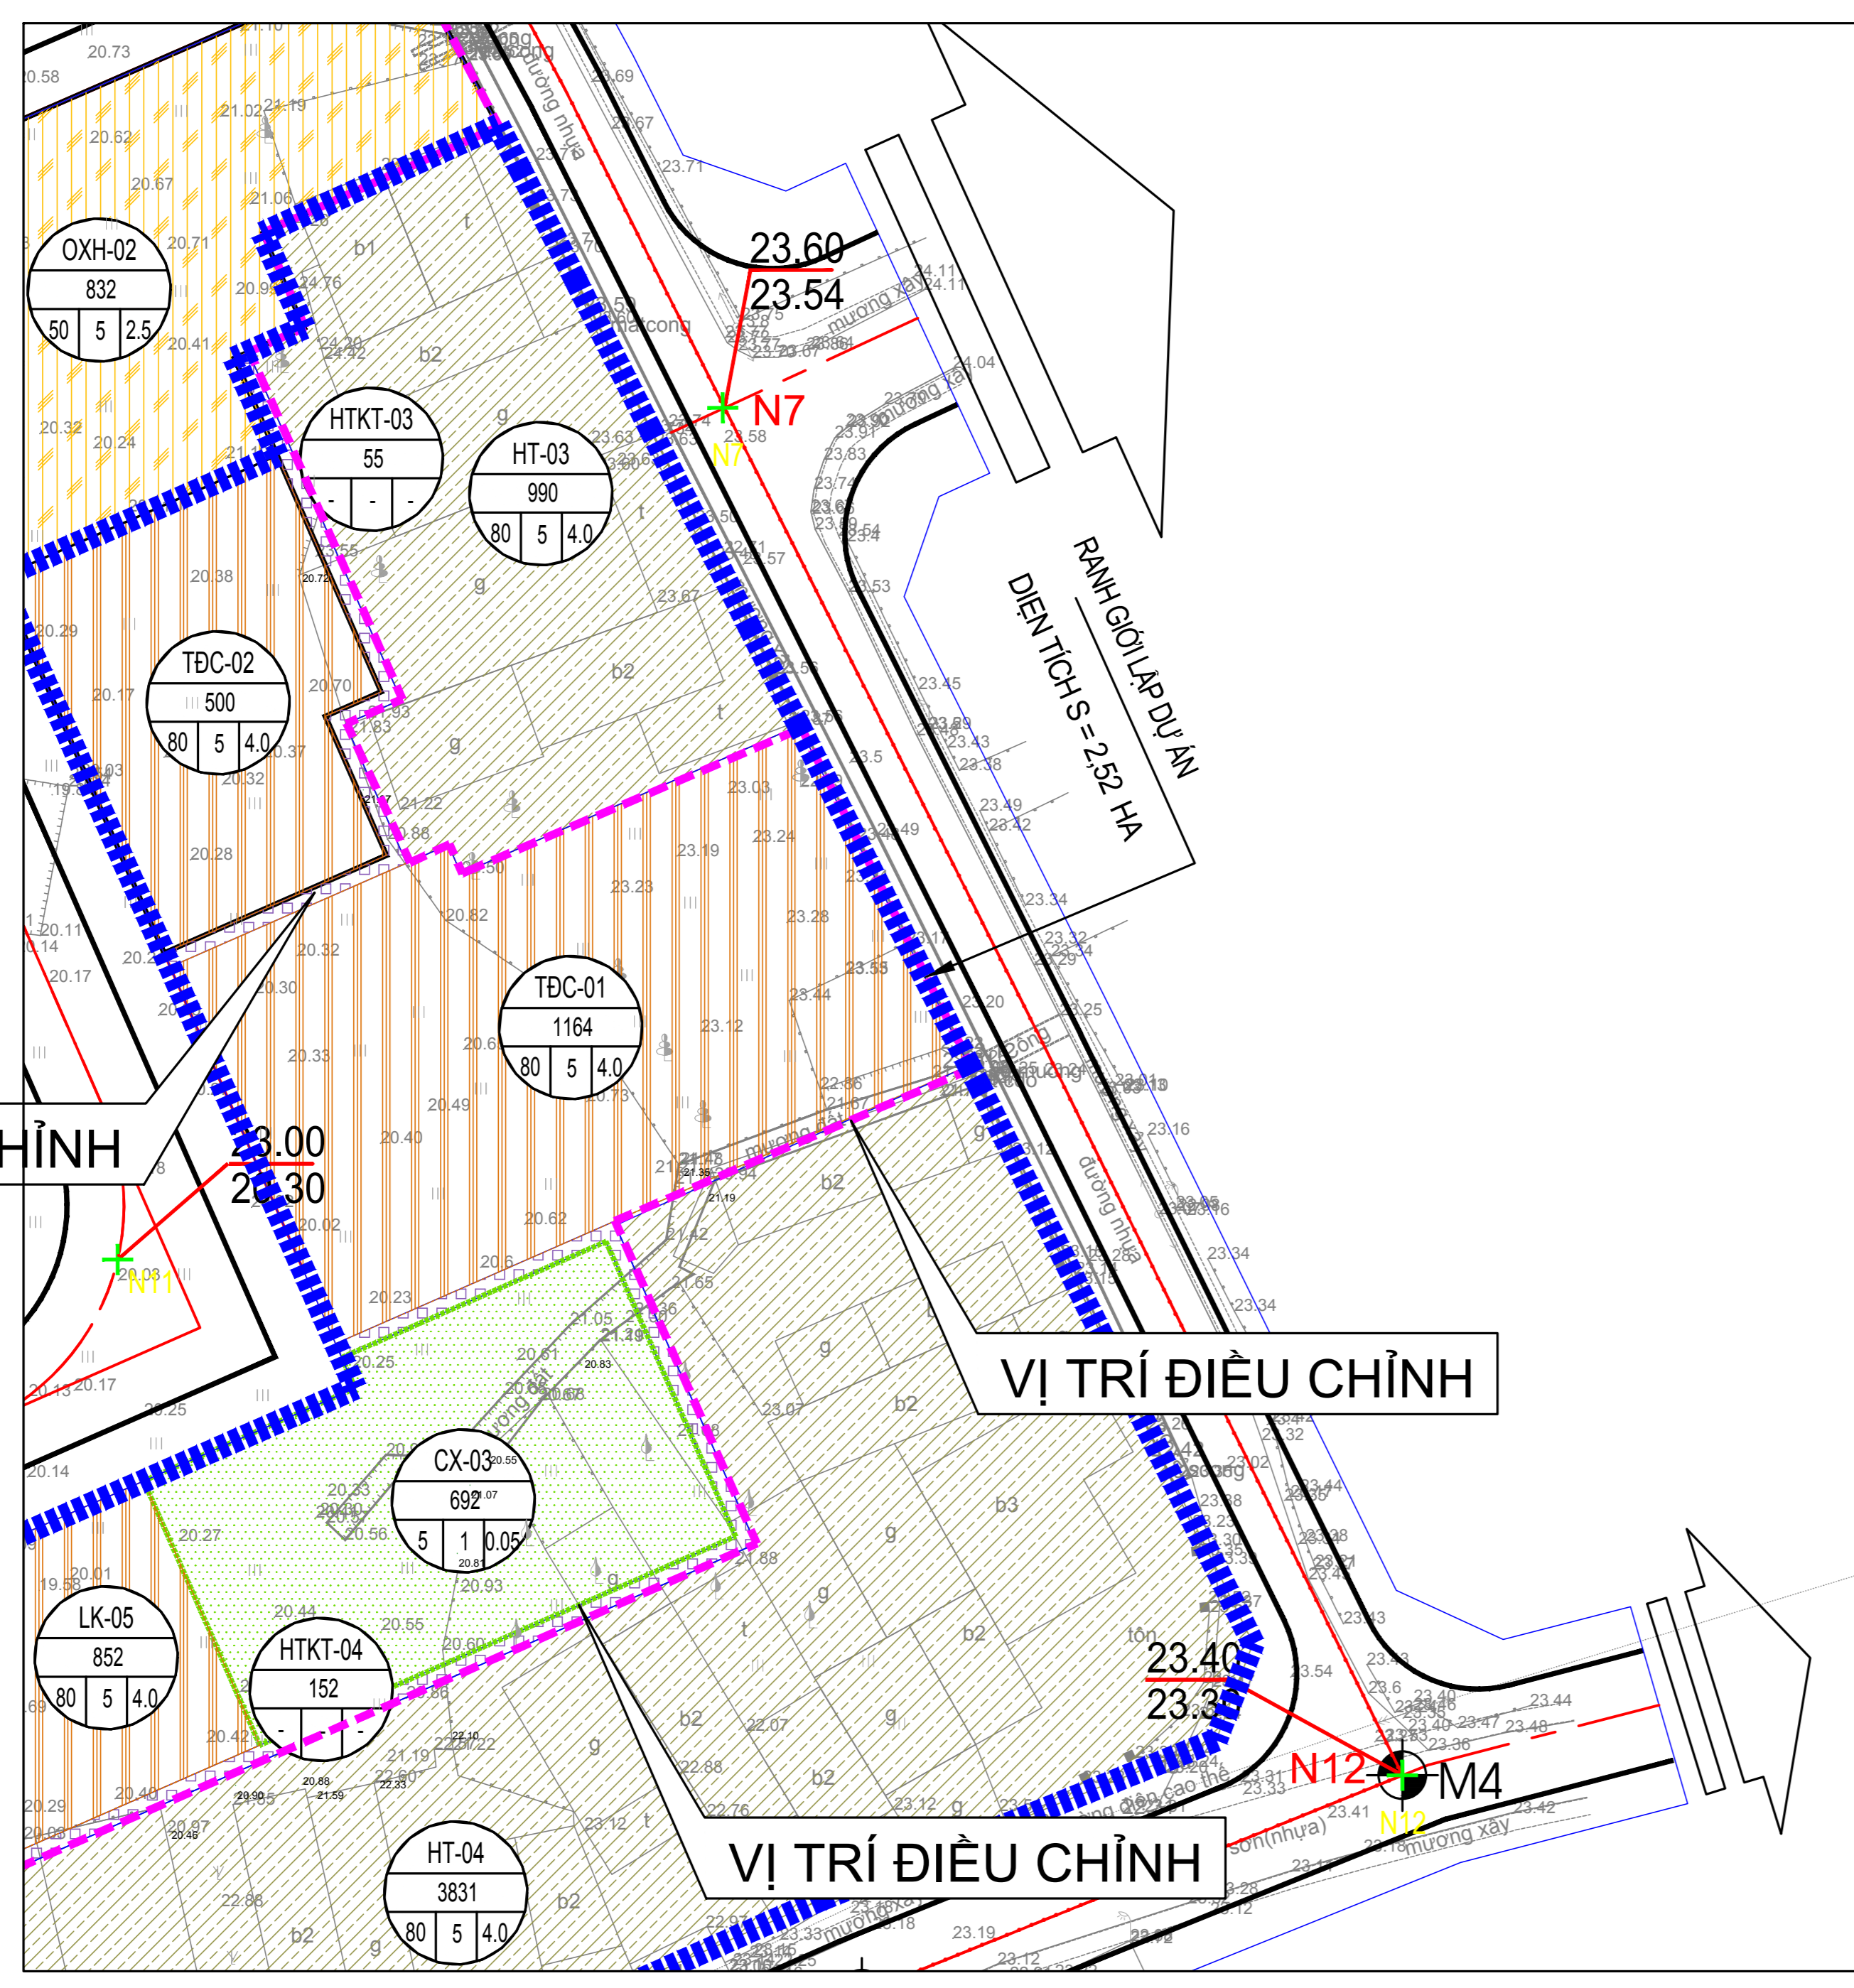

KÝ HIỆU:

- ĐẤT NHÀ Ở LIÊN KẾ
- ĐẤT NHÀ Ở HIỆN TRẠNG
- ĐẤT DI TÍCH
- ĐẤT VƯỜN HOÁ
- ĐẤT THƯƠNG MẠI
- ĐẤT GIÁO DỤC
- ĐẤT CÂY XANH SỬ DỤNG CÔNG CỘNG
- ĐẤT CÂY XANH THỂ DỤC THỂ THAO
- ĐẤT MẶT NƯỚC
- ĐẤT BÃI ĐỒ XE
- ĐƯỜNG BÊ TÔNG
- ĐẤT HẠ TẦNG KỸ THUẬT
- RANH GIỚI QUY HOẠCH
- RANH GIỚI KHU VỰC ĐIỀU CHỈNH

CƠ QUAN PHÊ DUYỆT:
ỦY BAN NHÂN DÂN PHƯỜNG GIA SÀNG

KÈM THEO QUYẾT ĐỊNH SỐ: ..... NGÀY ... THÁNG ... NĂM 2026

CƠ QUAN THẨM ĐỊNH:
HỘI ĐỒNG THẨM ĐỊNH QUY HOẠCH PHƯỜNG GIA SÀNG

KÈM THEO BÁO CÁO THẨM ĐỊNH SỐ: ..... NGÀY ... THÁNG ... NĂM 2026

CƠ QUAN TRÌNH DUYỆT:
PHÒNG XÂY DỰNG, NÔNG NGHIỆP VÀ MÔI TRƯỜNG

KÈM THEO TỜ TRÌNH SỐ: ..... NGÀY ... THÁNG ... NĂM 2026

CƠ QUAN TỔ CHỨC LẬP QUY HOẠCH:
BAN QUẢN LÝ DỰ ÁN ĐẦU TƯ XÂY DỰNG PHƯỜNG GIA SÀNG

KÈM THEO TỜ TRÌNH SỐ: ..... NGÀY ... THÁNG ... NĂM 2026

CÔNG TRÌNH - ĐỊA ĐIỂM:
ĐIỀU CHỈNH CỤC BỘ QUY HOẠCH CHI TIẾT TỶ LỆ 1/500
DỰ ÁN ĐẦU TƯ CHỢ VÀ KHU DÂN CƯ LIÊN KẾ PHƯỜNG HƯƠNG SƠN, THÀNH PHỐ THÁI NGUYÊN
ĐỊA ĐIỂM: PHƯỜNG GIA SÀNG TỈNH THÁI NGUYÊN

TÊN BẢN VẼ:
BẢN ĐỒ NỘI DUNG ĐIỀU CHỈNH CỤC BỘ

BẢN VẼ: QH-02B	GHÉP: 1A0	TỶ LỆ: 1-500	NĂM: /2026
THIẾT KẾ	KTS. NGUYỄN TIẾN DŨNG		
CHỦ TRÌ	KTS. ĐÀM THỊ DUNG		
CHỦ NHIỆM	KTS. ĐÀM THỊ DUNG		
QL.KỸ THUẬT	NGUYỄN ANH VŨ		

GIÁM ĐỐC

KS. NGUYỄN VĂN DŨNG
 CÔNG TY CP TƯ VẤN DỊCH VỤ TN-MT VÀ XÂY DỰNG SỐ 6
ĐC: SỐ 6B, NGÁCH 79/25, ĐƯỜNG NGUYỄN CHÍ THANH - P. GIẢNG VŨ - HÀ NỘI

KHU VỰC SỐ 3A TRƯỚC ĐIỀU CHỈNH