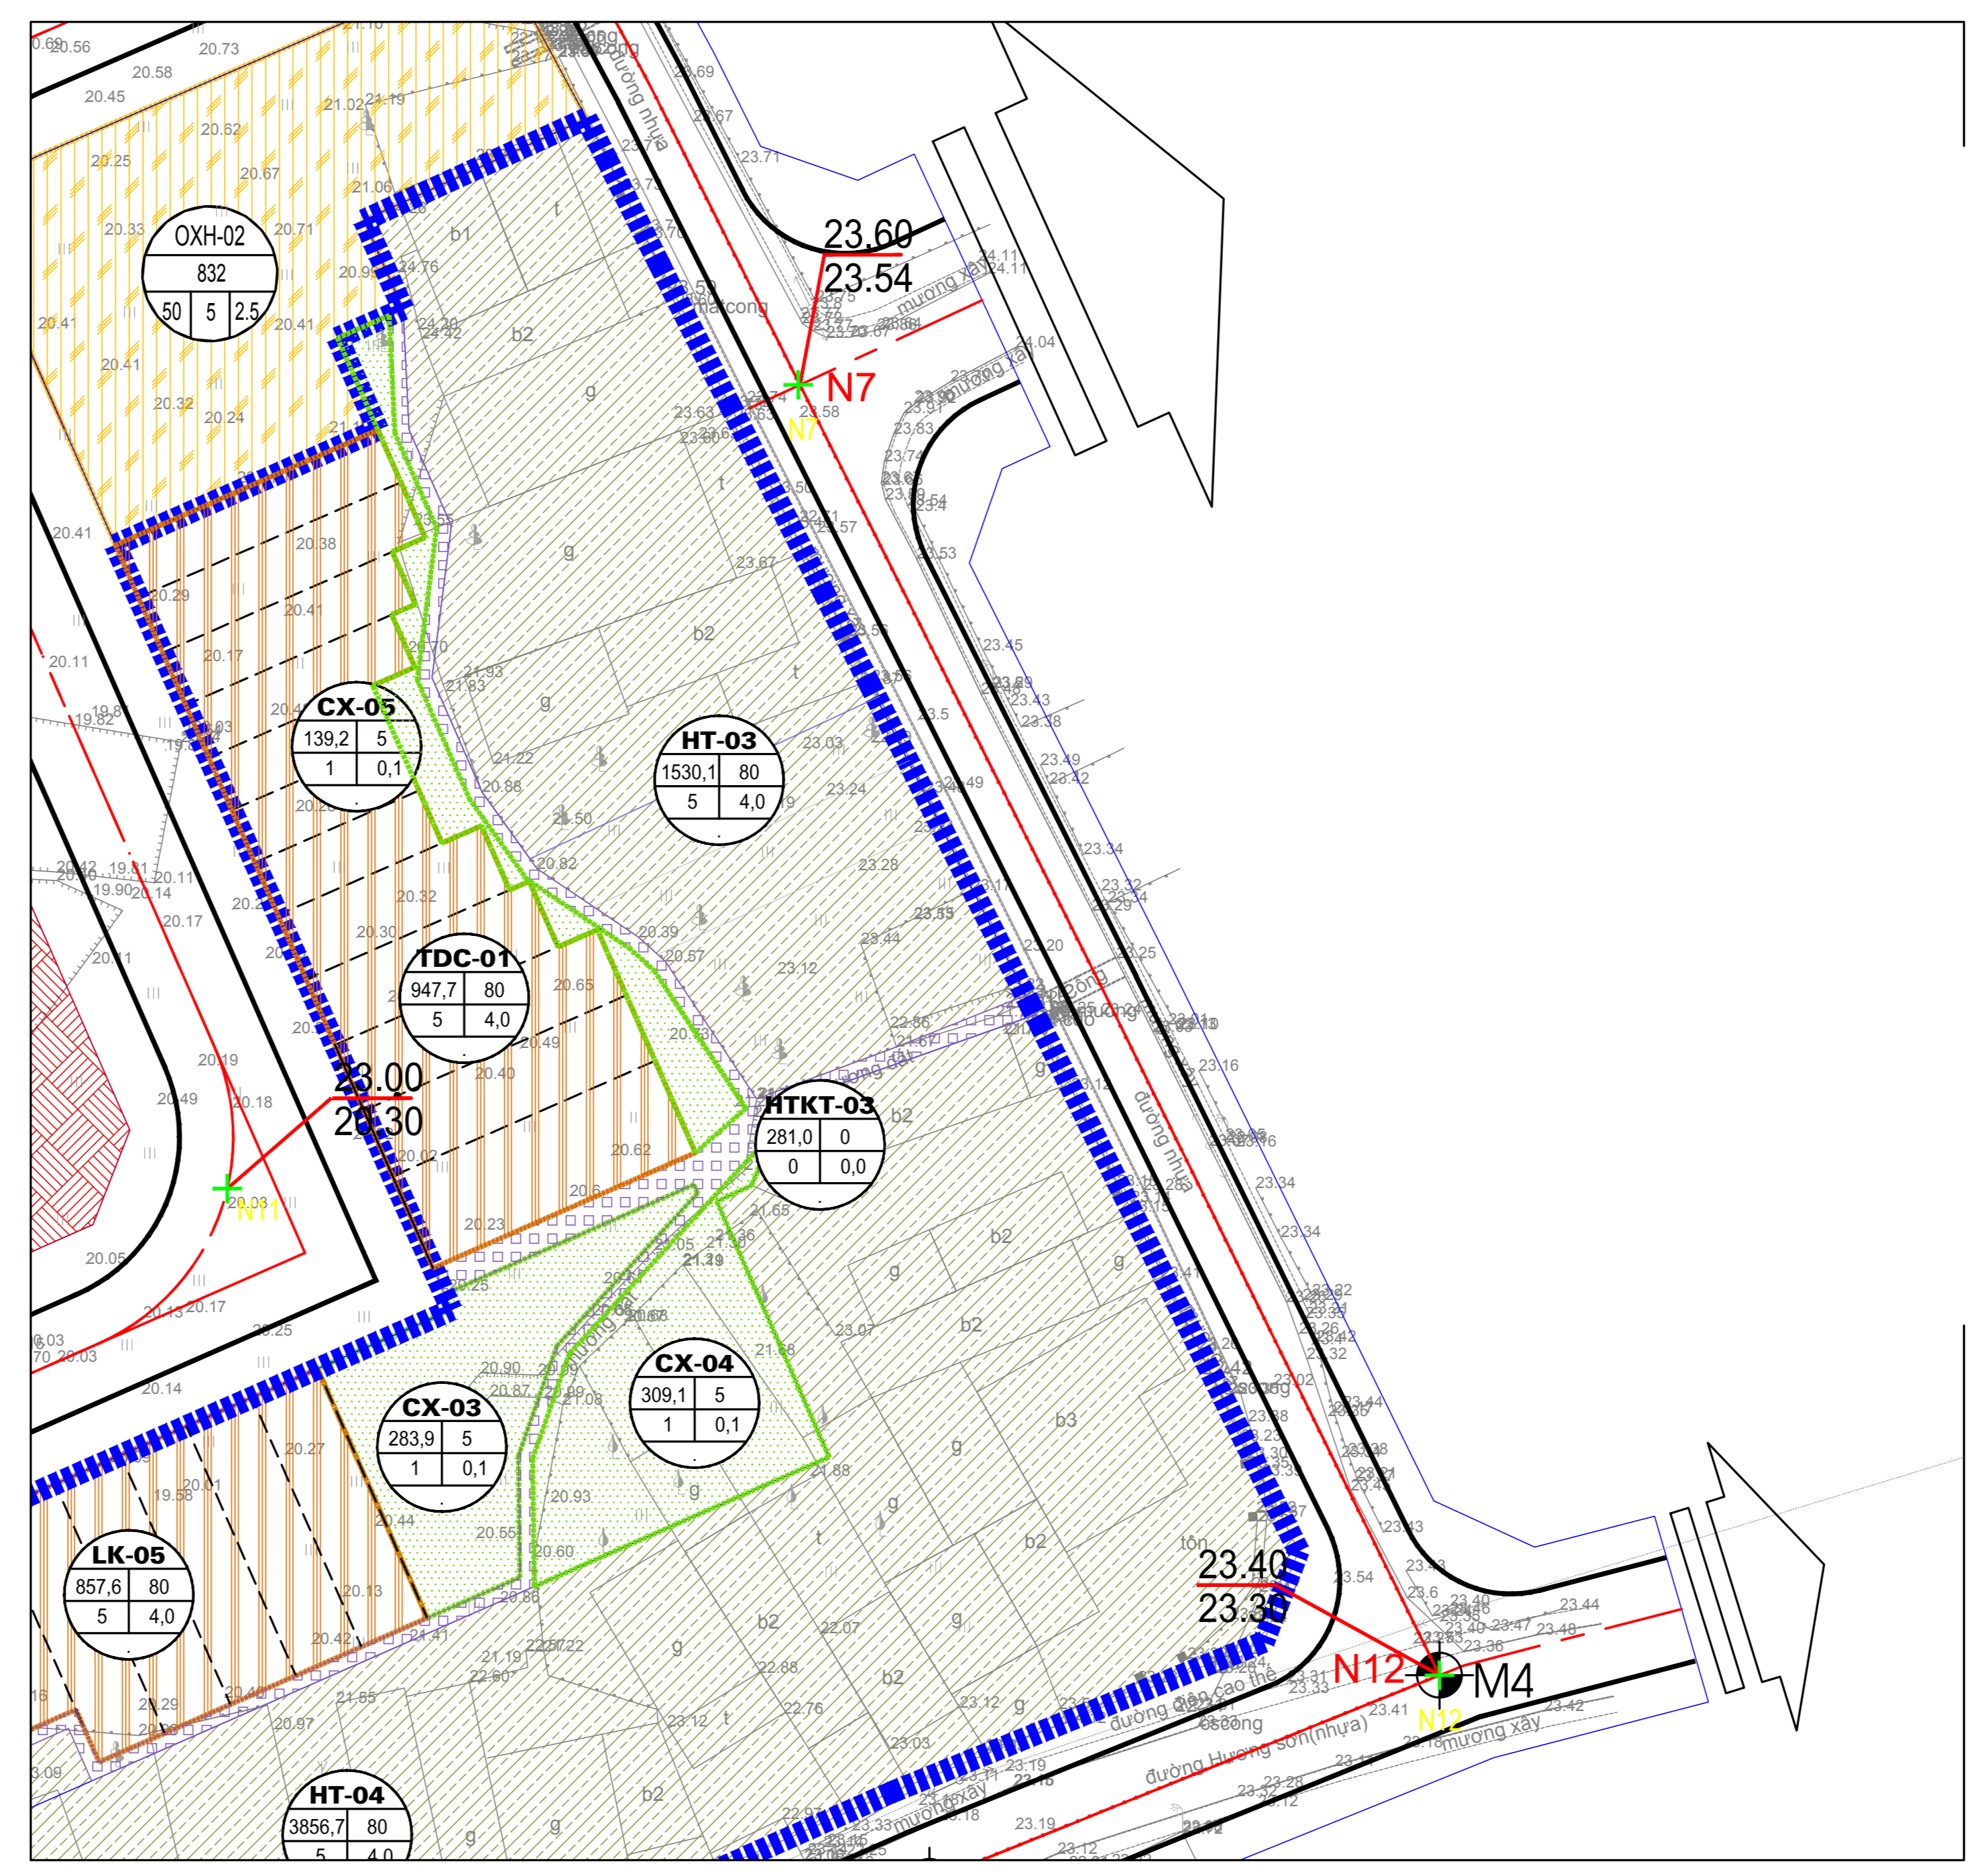

KHU VỰC SỐ 3A SAU ĐIỀU CHỈNH