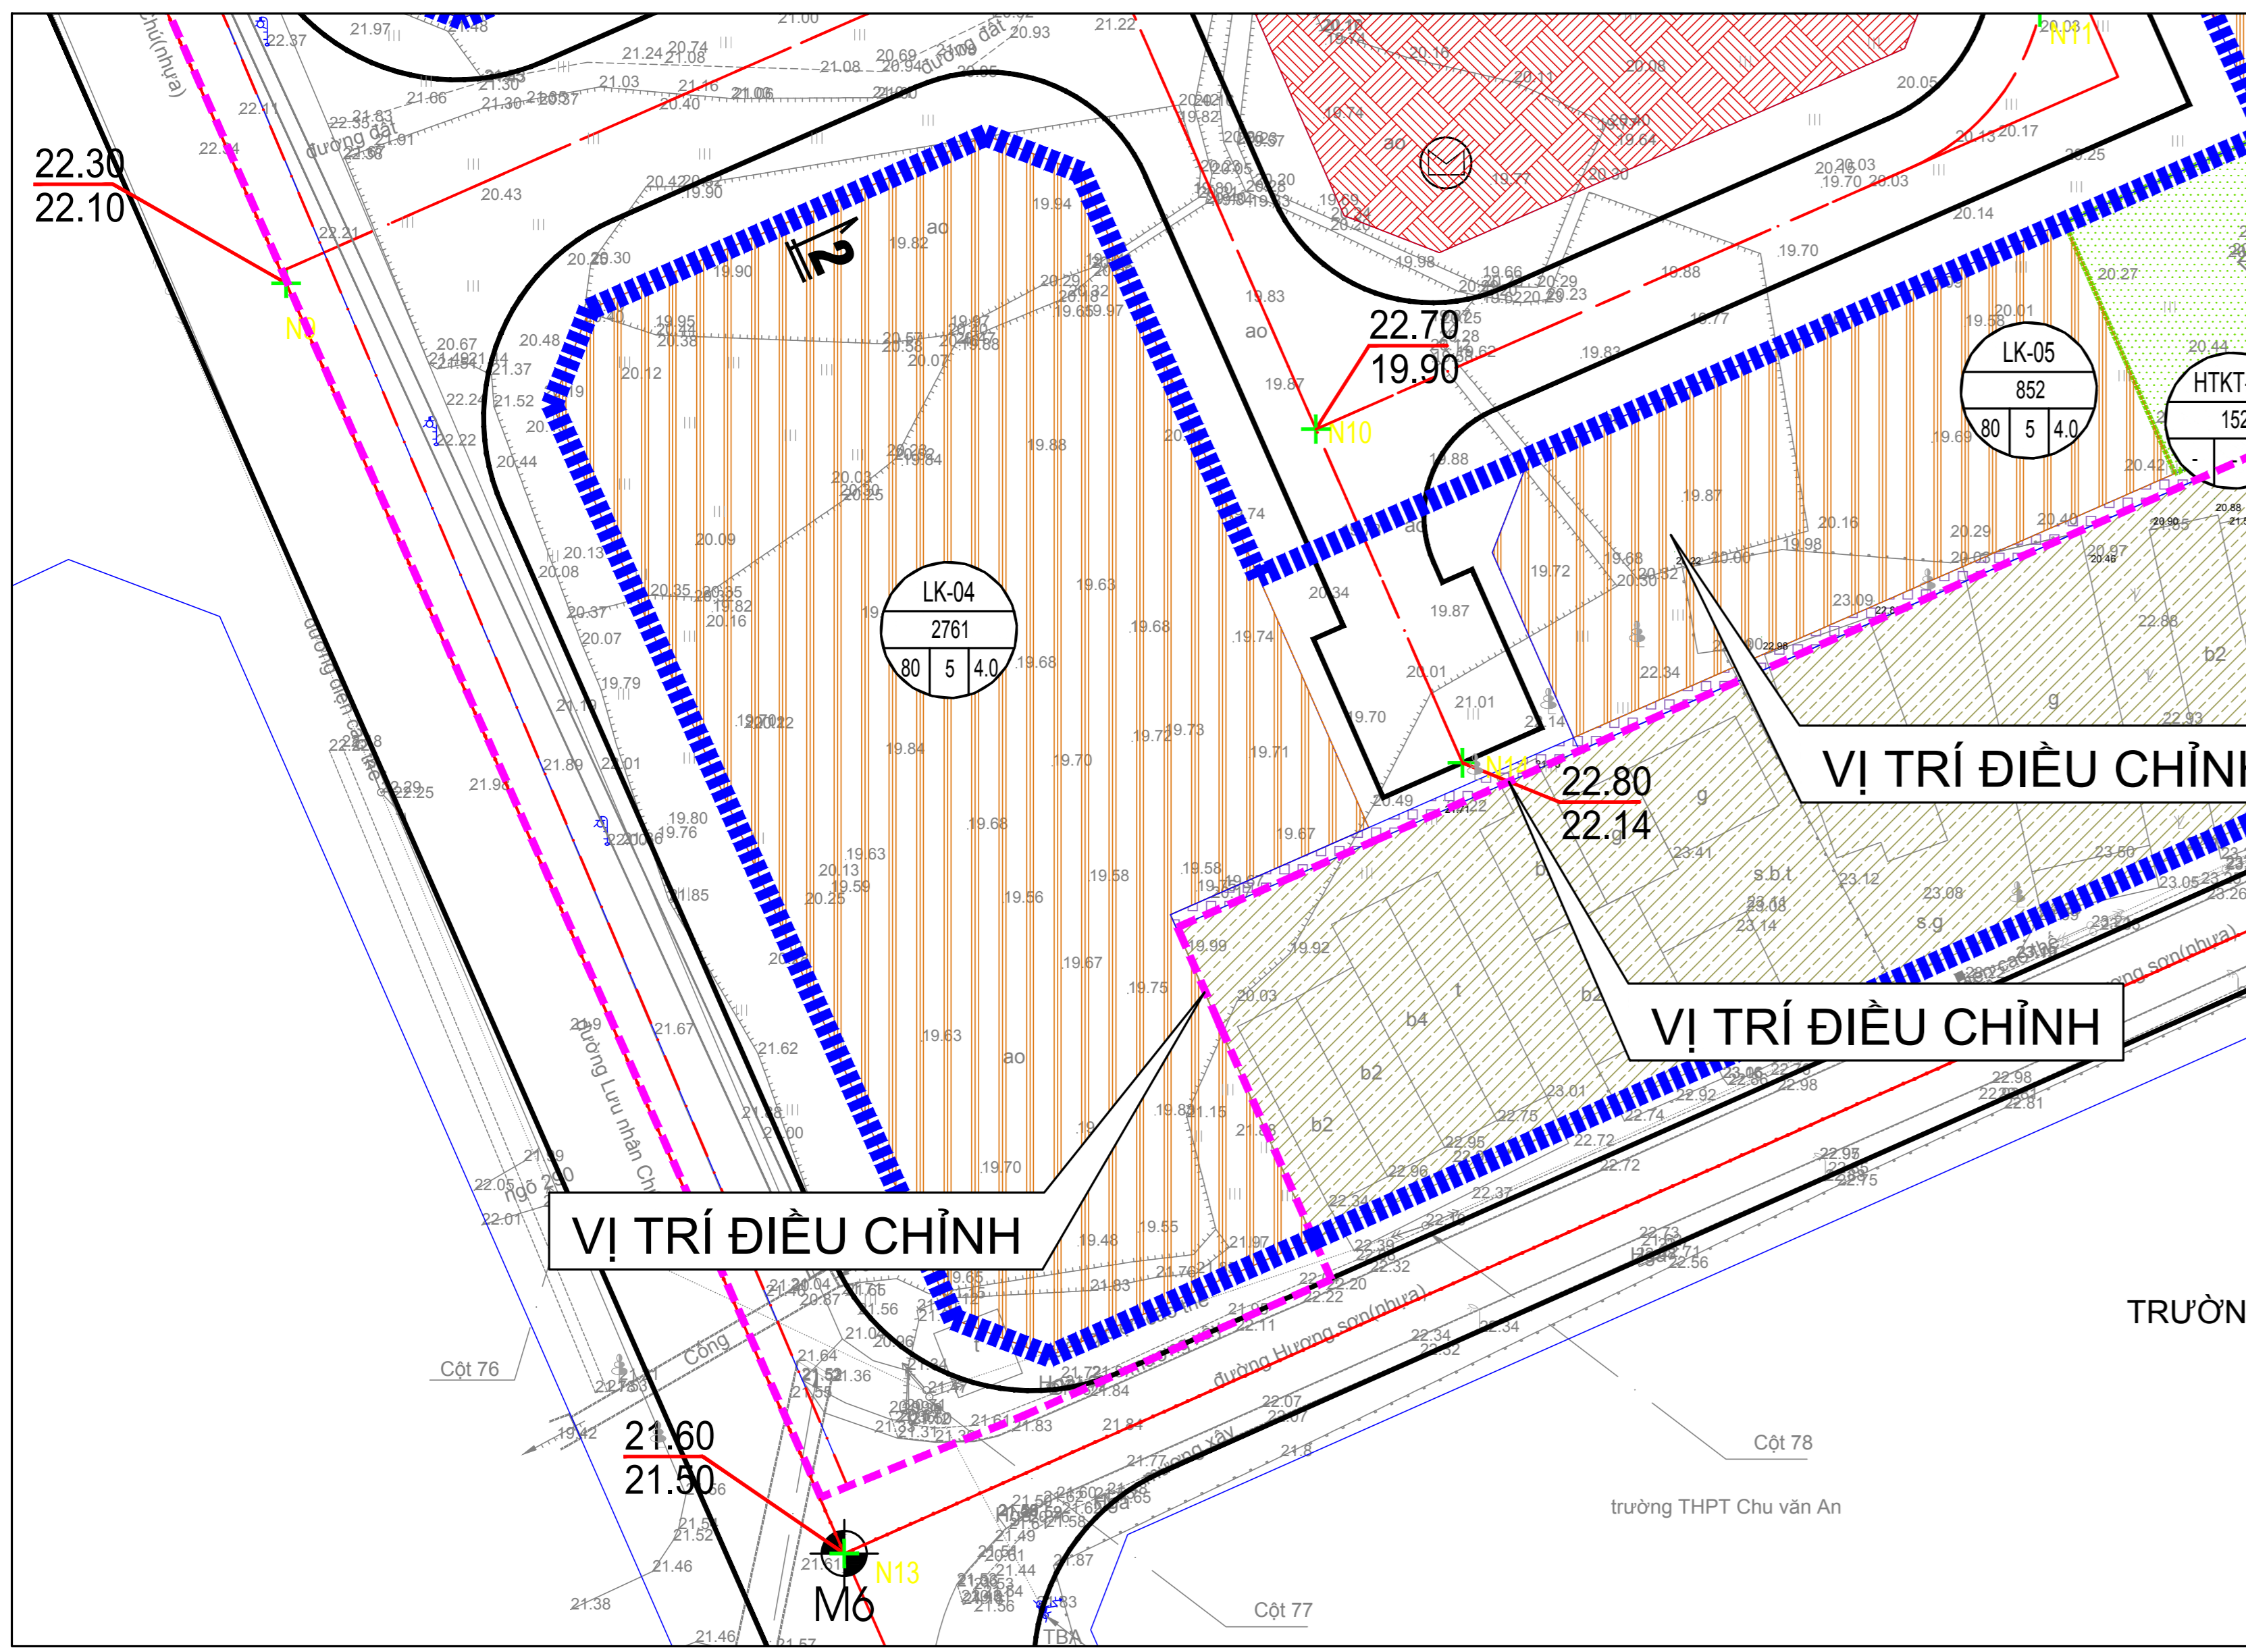

KÈM THEO TỜ TRÌNH SỐ: ..... NGÀY ... THÁNG ... NĂM 2026

**CÔNG TRÌNH - ĐỊA ĐIỂM:**  
ĐIỀU CHỈNH CỤC BỘ QUY HOẠCH CHI TIẾT TỶ LỆ 1/500  
DỰ ÁN ĐẦU TƯ CHỢ VÀ KHU DÂN CƯ LIÊN KẾ PHƯỜNG HƯƠNG SƠN, THÀNH PHỐ THÁI NGUYÊN  
ĐỊA ĐIỂM: PHƯỜNG GIA SÀNG TỈNH THÁI NGUYÊN

KHU VỰC SỐ 3B TRƯỚC ĐIỀU CHỈNH

KHU VỰC SỐ 3B SAU ĐIỀU CHỈNH