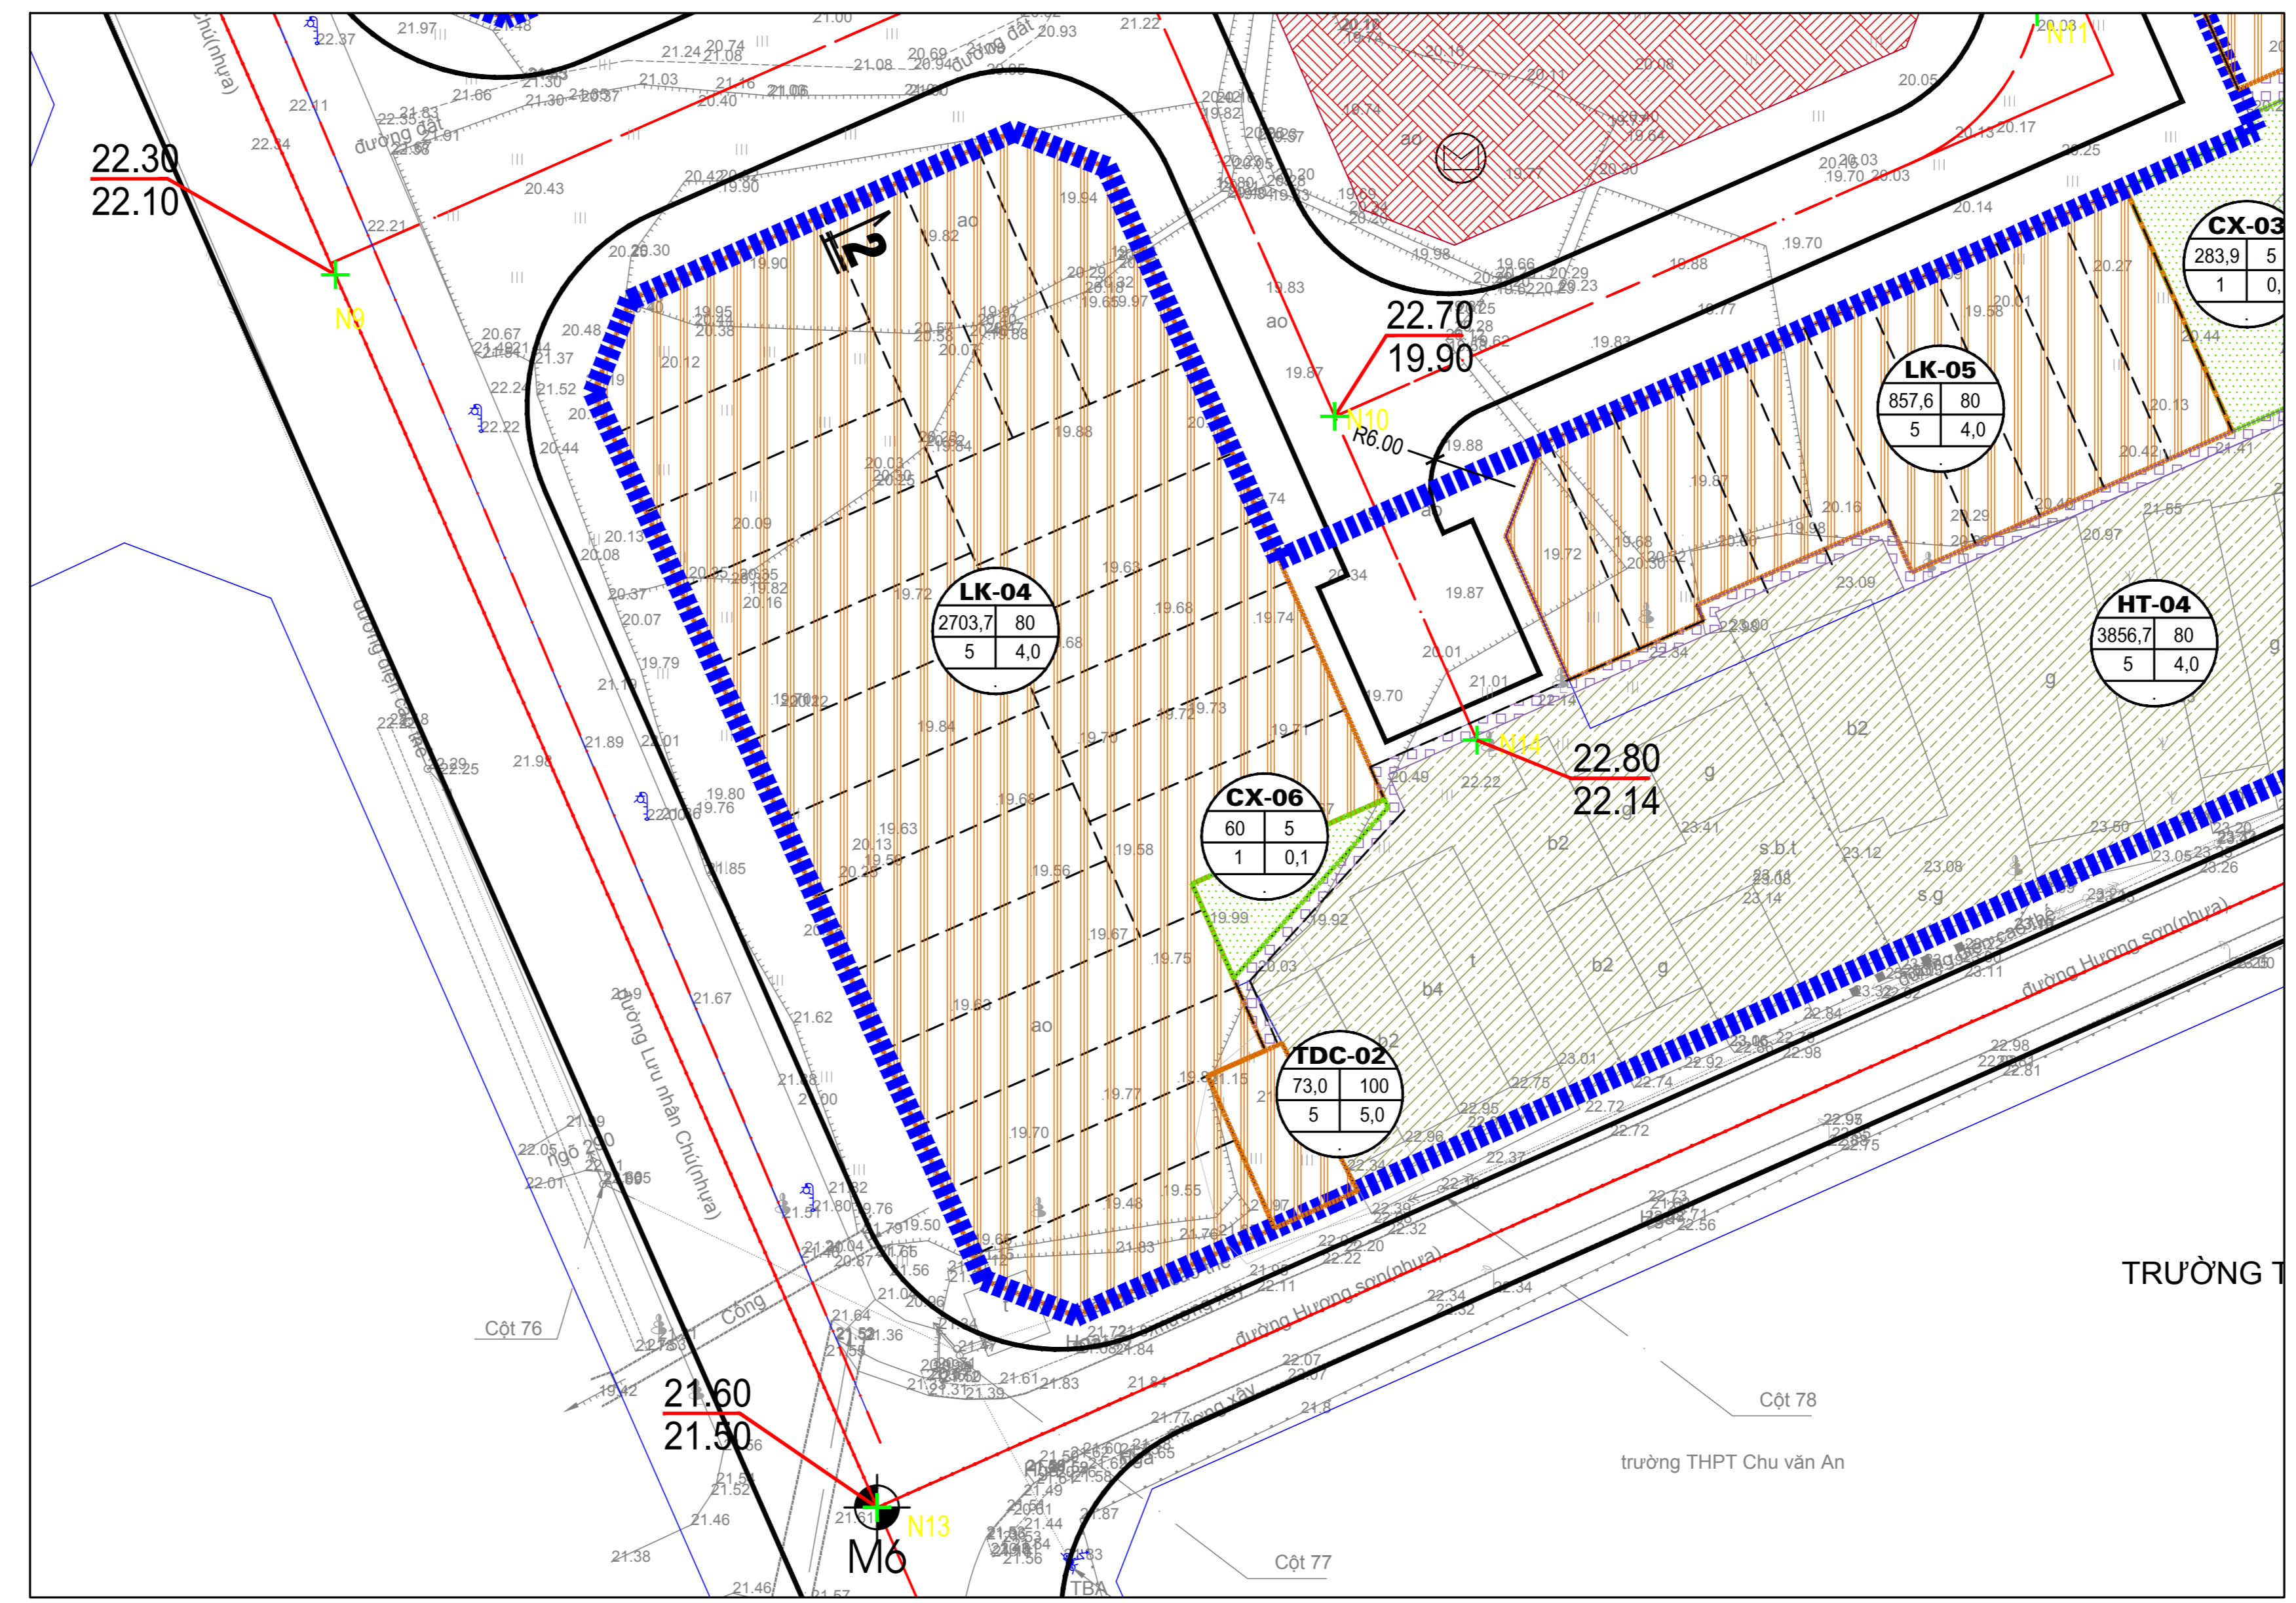

KÈM THEO TỜ TRÌNH SỐ: ..... NGÀY ... THÁNG ... NĂM 2026

**CÔNG TRÌNH - ĐỊA ĐIỂM:**  
ĐIỀU CHỈNH CỤC BỘ QUY HOẠCH CHI TIẾT TỶ LỆ 1/500  
DỰ ÁN ĐẦU TƯ CHỢ VÀ KHU DÂN CƯ LIÊN KẾ PHƯỜNG HƯƠNG SƠN, THÀNH PHỐ THÁI NGUYÊN  
ĐỊA ĐIỂM: PHƯỜNG GIA SÀNG TỈNH THÁI NGUYÊN

**TÊN BẢN VẼ:**  
**BẢN ĐỒ NỘI DUNG ĐIỀU CHỈNH CỤC BỘ**

BẢN VẼ: QH-02B	GHÉP: 1A0	TỶ LỆ: 1-500	NĂM: /2026
THIẾT KẾ	KTS. NGUYỄN TIẾN DŨNG		
CHỦ TRÌ	KTS. ĐÀM THỊ DUNG		
CHỦ NHIỆM	KTS. ĐÀM THỊ DUNG		
QL.KỸ THUẬT	NGUYỄN ANH VŨ		

KHU VỰC SỐ 3B TRƯỚC ĐIỀU CHỈNH

KHU VỰC SỐ 3B SAU ĐIỀU CHỈNH